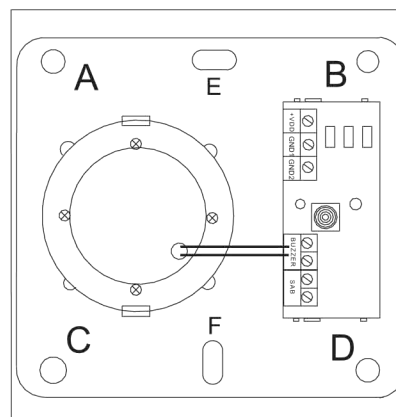

BELTÉRI HANGJELZŐ

Általános Jellemzés

Nagy hangerő. Kompatibilis minden típusú riasztó, és tűzjelző panellel. Az IS 210 és az IS 211 rendelkezik szabotázskapcsolóval. Elegáns megjelenés, és könnyű használat. Beltéri használatra.

Műszaki Adatok

Típus	IS 210	IS 211	IS 320	IS 322
Felhasználási terület	Biztonságtechnika		Tűzvédelem	
Tápfeszültség	12VDC		24VDC	
Frekvencia - 1 hangú	3334Hz			
Frekvencia - 2 hangú	2250-3400Hz			
Hangnyomás	min.100dB (1m)		min.95dB (1m)	
Maximális áramfelvétel	160mA		45mA	
Állapotjelző LED(ek)	1 LED	3 LED	1 LED	3 LED
Szabotázskapcsoló	Van		-	
Csatlakozás	Sorkapcsos			
Telepítési környezet	Beltér			
Burkolat	ABS műanyag			
Burkolat színe	Fehér		Piros	
Méretek	110mm x 110mm x 40mm			
Súly	125gr		112gr	
Működési hőmérséklet	-10°C- 55°C			

BEKÖTÉSI RAJZ

BEKÖTÉSI TIPUSOK

Típus	Hangok száma	Feszültség	Földelés
IS 210	1 HANGÚ	12 VDC	GND 1 0V
IS 211	2 HANGÚ	12 VDC	GND 2 0V
IS 320	1 HANGÚ	12 VDC	GND 1 0V
IS 322	2 HANGÚ	12 VDC	GND 2 0V

MEGJEGYZÉS: