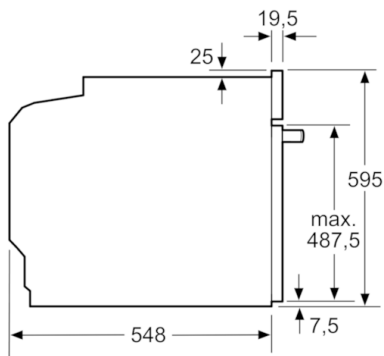

Méretetek:

- Készülék méretei (ma x sz x mé): 595 mm x 594 mm x 548 mm
- Beépítési méretigény (ma x szé x mé): 585 mm - 595 mm x 560 mm - 568 mm x 550 mm
- "Kérjük vegye figyelembe a beépítési rajzon feltüntetett méreteket"

Környezet és biztonság

- Gyermekezár

Műszaki adatok

- Hálózati kábel hossza: 120 cm
- Névleges feszültség: 220 - 240 V
- Elektromos csatlakozási érték: 3,4 kW
- Energiahatékonysági osztály (EU Nr. 65/2014 szerint): A (A+++ és D energiahatékonysági osztály skálán)
Ciklusonkénti energiafelhasználás hagyományos üzemmódban: 0.97 kWh
Ciklusonkénti energiafelhasználás légkeveréses üzemmódban: 0.81 kWh
Sütőterek száma: 1
Hőforrás: elektromos
Sütőtér mérete: 71 liter

Serie | 4 Beépíthető tűzhelyek / sütők

Beépíthető sütő, fehér

Beépíthető sütő

HBA534BW0, fehér

Méreték mm-ben

Méreték mm-ben

Beépítés egy főzőfelülettel

Méreték mm-ben