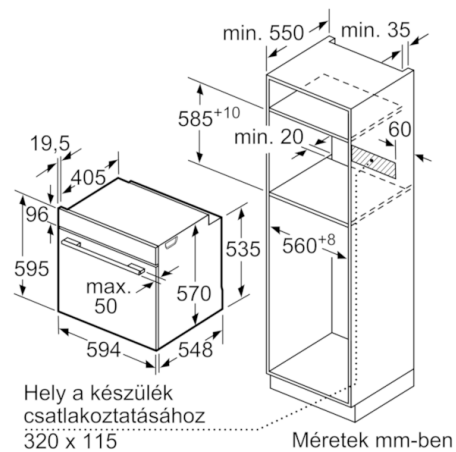

Műszaki adatok

Előlap színe / anyaga :	Fehér
Kiviteli forma :	Beépíthető készülék
Integrált tisztítási rendszer :	Nem
Beépítési méretigény (ma x szé x mé) :	585-595 x 560-568 x 550
A készülék méretei (mm) :	595 x 594 x 548
A becsomagolt készülék méretei (ma x szé x mé) (mm) :	675 x 690 x 660
Vezérlőegység kezelőpanelének anyaga :	Üveg
Ajtó anyaga :	Üveg
Nettó súly (kg) :	32,339
Sütőtér nettó térfogata (l) - sütő 1 :	71
Főzési eljárások :	Alsó fűtés, Felső/alsó fűtés, Forrólevegő, Hotair gentle, Légkeverős grill, Nagyfelületű grill, Pizza-fokozat
Első sütőtér anyaga :	Egyéb
Hőmérséklet-szabályozás :	No control of the temperature
Belső világítások száma :	1
Engedélyező okirat :	CE, VDE
Csatlakozókábel hossza (cm) :	120
EAN-kód :	4242005033782
Sütőterek száma :	1
Energihatékonysági osztály (2010/30/EC) :	A
Energiafelhasználás, ciklusonként, normál üzemmódban (2010/30/EC) :	0,97
Energiafelhasználás, ciklusonként, légkeveréses üzemmódban (2010/30/EC) :	0,81
Energihatékonysági mutató :	95,3
Elektromos teljesítményigény (W) :	3400
Biztosíték :	16
Feszültség (V) :	220-240
Frekvencia (Hz) :	50; 60
Dugós csatlakozó típusa :	EU-csatlakozó, földelt

Méretetek:

- Készülék méretei (ma x sz x mé): 595 mm x 594 mm x 548 mm
- Beépítési méretigény (ma x szé x mé): 585 mm - 595 mm x 560 mm - 568 mm x 550 mm
- "Kérjük vegye figyelembe a beépítési rajzon feltüntetett méreteket"

Serie | 4 Beépíthető tűzhelyek / sütők

Beépíthető sütő, fehér

Beépíthető sütő

HBA534BW0, fehér

Méreték mm-ben

Méreték mm-ben

Beépítés egy főzőfelülettel

Méreték mm-ben