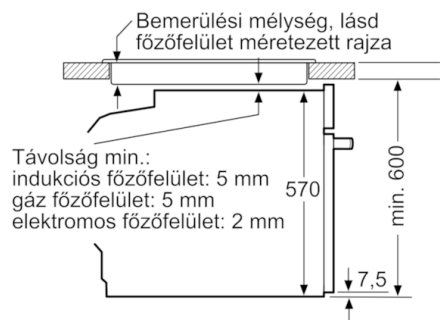

Méretetek:

- Készülék méretei (ma x sz x mé): 595 mm x 594 mm x 548 mm
- Beépítési méretigény (ma x szé x mé): 585 mm - 595 mm x 560 mm - 568 mm x 550 mm
- "Kérjük vegye figyelembe a beépítési rajzon feltüntetett méreteket"

Környezet és biztonság

- Gyermekezár

Műszaki adatok

- Hálózati kábel hossza: 120 cm
- Névleges feszültség: 220 - 240 V
- Elektromos csatlakozási érték: 3,4 kW
- Energiahatékonysági osztály (EU Nr. 65/2014 szerint): A (A+++ és D energiahatékonysági osztály skálán)
Ciklusonkénti energiafelhasználás hagyományos üzemmódban: 0.97 kWh
Ciklusonkénti energiafelhasználás légkeveréses üzemmódban: 0.81 kWh
Sütőterek száma: 1
Hőforrás: elektromos
Sütőtér mérete: 71 liter

Serie | 4 Beépíthető tűzhelyek / sütők

Beépíthető sütő, fehér

Beépíthető sütő

HBA534BW0, fehér

Méreték mm-ben

Méreték mm-ben

Beépítés egy főzőfelülettel

Méreték mm-ben