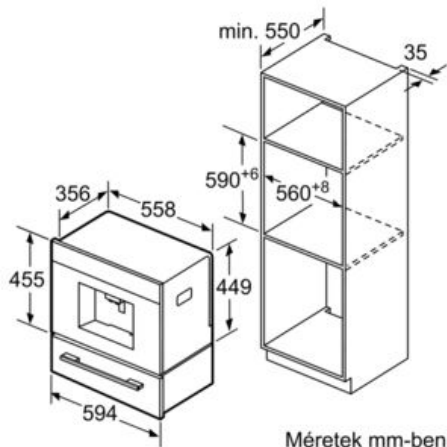

Méretetek mm-ben