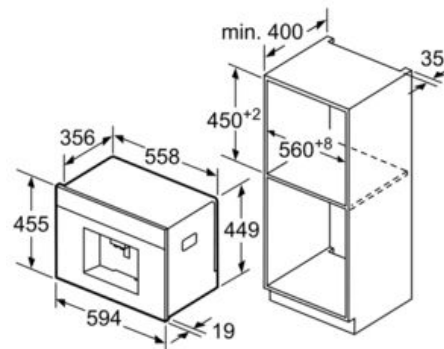

Beépíthető kávéfőző automata

CTL636ES6

**Automata kávéfőző
nemesacél**

A szemeskávé- és a víztartály előrefelé kivehető.
Ajánlott beépítési magasság
95-145 cm.

Méretetek mm-ben

A szemeskávé- és a víztartály előrefelé kivehető.
Ajánlott beépítési magasság
95-145 cm.