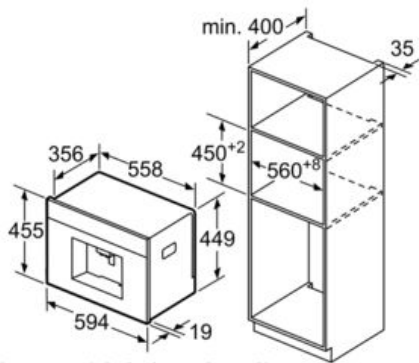

Beépíthető kávéfőző automata

CTL636ES6

**Automata kávéfőző
nemesacél**

A szemeskávé- és a víztartály előrefelé kivehető.
Ajánlott beépítési magasság
95-145 cm.

Méretetek mm-ben

A szemeskávé- és a víztartály előrefelé kivehető.
Ajánlott beépítési magasság
95-145 cm.