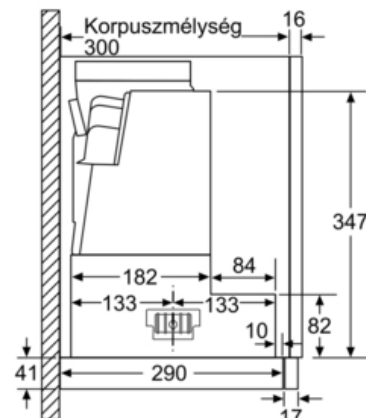

Kivitel:

- Kihúzható páraelszívó, ezüstmetál, 60 cm
- 60cm széles felső szekrény sorba építhető

Működés és teljesítmény:

- Teljesítmény az EN 61591 \varnothing 15 cm szerint mérve: max. normál fokozatonál 400 m³/h, intenzív fokozaton 740 m³/h

Méretetek:

- Csőátmérő: \varnothing 150 mm (\varnothing 120 mm hozzácsomagolva)
- Méretek (Magasság x Szélesség x Mélység): 426 x 598 x 290 mm
- Beépítési méretek (Magasság x Szélesség x Mélység): 385 x 524 x 290 mm

Serie | 4 Páraelszívók

DFS067A50

Kihúzható páraelszívó

Készülék színe: ezüstmetál

60 cm széles

A kihúzható szűrőtartó mélységének beállítása 29 mm-ig lehetséges

Méretetek mm-ben

Méretetek mm-ben

Méretetek mm-ben

Méretetek mm-ben

Méretetek mm-ben

LED-lámpák helye
Hátfalpanel max. 20 mm

X: kivittől függően

Méretetek mm-ben

Serie | 4 Páraelszívók**DFS067A50****Kihúzható páraelszívó****Készülék színe: ezüstmetál****60 cm széles**