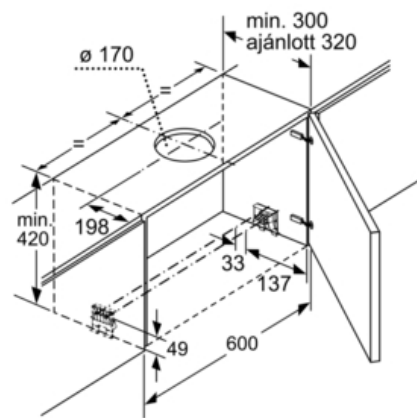

Méretetek:

- Csőátmérő: \varnothing 150 mm (\varnothing 120 mm hozzácsomagolva)
- Méretek (Magasság x Szélesség x Mélység): 426 x 598 x 290 mm
- Beépítési méretek (Magasság x Szélesség x Mélység): 385 x 524 x 290 mm

Serie | 4 Páraelszívók

DFS067A50

Kihúzható páraelszívó

Készülék színe: ezüstmetál

60 cm széles

A kihúzható szűrőtartó mélységének beállítása 29 mm-ig lehetséges

Méretetek mm-ben

Méretetek mm-ben

Méretetek mm-ben

Méretetek mm-ben

Méretetek mm-ben

LED-lámpák helye
Hátfalpanel max. 20 mm

X: kivittől függően

Méretetek mm-ben

Serie | 4 Páraelszívók**DFS067A50****Kihúzható páraelszívó****Készülék színe: ezüstmetál****60 cm széles**