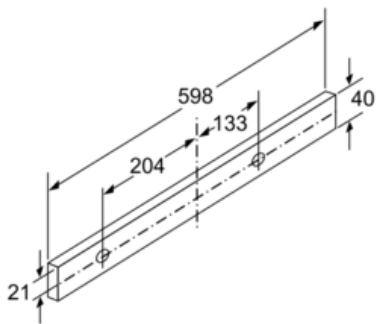

Méretetek:

- Csőátmérő: \varnothing 150 mm (\varnothing 120 mm hozzácsomagolva)
- Méretek (Magasság x Szélesség x Mélység): 426 x 598 x 290 mm
- Beépítési méretek (Magasság x Szélesség x Mélység): 385 x 524 x 290 mm

Serie | 4 Páraelszívók

DFS067A50

Kihúzható páraelszívó

Készülék színe: ezüstmetál

60 cm széles

A kihúzható szűrőtartó mélységének beállítása 29 mm-ig lehetséges

Méretetek mm-ben

Méretetek mm-ben

Méretetek mm-ben

Méretetek mm-ben

Méretetek mm-ben

LED-lámpák helye
Hátfalpanel max. 20 mm

X: kivittől függően

Méretetek mm-ben

Serie | 4 Páraelszívók**DFS067A50****Kihúzható páraelszívó****Készülék színe: ezüstmetál****60 cm széles**

Méretek mm-ben