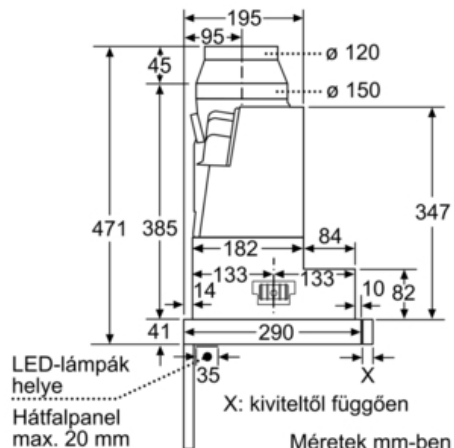

Műszaki adatok

Kiviteli mód :	Kihúzható
Engedélyező okirat :	CE, VDE
Csatlakozókábel hossza (cm) :	175
Beépítési méretigény (ma x szé x mé) :	385mm x 524mm x 290mm
Minimális magasság elektromos főzőlap fölött :	430
Minimális magasság gázfőzőlap fölött :	650
Nettó súly (kg) :	11,0
Vezérlési mód :	Elektronikus
Max. elszívókapacitás - légkivezetéses üzemmód (m ³ /h) :	400
Elszívókapacitás intenzív fokozatnál - légkeringtetéses (aktívszenes) üzemmód :	490
Max. elszívókapacitás - légkeringtetéses (aktívszenes) üzemmód (m ³ /h) :	300
Elszívókapacitás intenzív fokozatnál - légkivezetéses üzemmód (m ³ /h) :	740
Lámpák száma (db) :	2
Zajszint (dB (A) re 1 pW) :	55
Szellőző kivezetőcsonkok átmérője (mm) :	150 / 120
Zsírszűrő anyaga :	Mosható alumínium
EAN-kód :	4242002878140
Teljesítményigény (W) :	146
Biztosíték :	10
Feszültség (V) :	220-240
Frekvencia (Hz) :	60; 50
Dugós csatlakozó típusa :	EU-csatlakozó, földelt
Beépítési mód :	Félig beépíthető készülék

Méretetek:

- Csőátmérő: \varnothing 150 mm (\varnothing 120 mm hozzácsomagolva)
- Méretek (Magasság x Szélesség x Mélység): 426 x 598 x 290 mm
- Beépítési méretek (Magasság x Szélesség x Mélység): 385 x 524 x 290 mm

Serie | 4 Páraelszívók

DFS067A50

Kihúzható páraelszívó

Készülék színe: ezüstmetál

60 cm széles

A kihúzható szűrőtartó mélységének beállítása 29 mm-ig lehetséges

Méretetek mm-ben

Méretetek mm-ben

Méretetek mm-ben

Méretetek mm-ben

Méretetek mm-ben

LED-lámpák helye
Hátfalpanel max. 20 mm

X: kivittől függően

Méretetek mm-ben

Serie | 4 Páraelszívók**DFS067A50****Kihúzható páraelszívó****Készülék színe: ezüstmetál****60 cm széles**