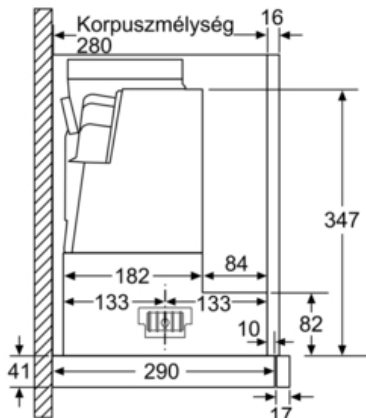

Kivitel:

- Kihúzható páraelszívó, ezüstmetál, 60 cm
- 60cm széles felső szekrény sorba építhető

Működés és teljesítmény:

- Teljesítmény az EN 61591 \varnothing 15 cm szerint mérve: max. normál fokozatonál 400 m³/h, intenzív fokozaton 740 m³/h

Méretetek:

- Csőátmérő: \varnothing 150 mm (\varnothing 120 mm hozzácsomagolva)
- Méretek (Magasság x Szélesség x Mélység): 426 x 598 x 290 mm
- Beépítési méretek (Magasság x Szélesség x Mélység): 385 x 524 x 290 mm

Serie | 4 Páraelszívók

DFS067A50

Kihúzható páraelszívó

Készülék színe: ezüstmetál

60 cm széles

A kihúzható szűrőtartó mélységének beállítása 29 mm-ig lehetséges

Méretetek mm-ben

Méretetek mm-ben

Méretetek mm-ben

Méretetek mm-ben

Méretetek mm-ben

LED-lámpák helye
Hátfalpanel max. 20 mm

X: kivittől függően

Méretetek mm-ben

Serie | 4 Páraelszívók**DFS067A50****Kihúzható páraelszívó****Készülék színe: ezüstmetál****60 cm széles**