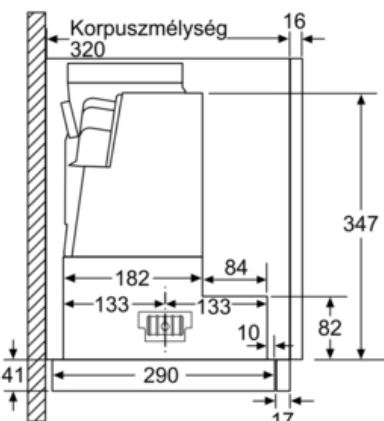

Kivitel:

- Kihúzható páraelszívó, ezüstmetál, 60 cm
- 60cm széles felső szekrény sorba építhető

Működés és teljesítmény:

- Teljesítmény az EN 61591 \varnothing 15 cm szerint mérve: max. normál fokozatonál 400 m³/h, intenzív fokozaton 740 m³/h

Méretetek:

- Csőátmérő: \varnothing 150 mm (\varnothing 120 mm hozzácsomagolva)
- Méretek (Magasság x Szélesség x Mélység): 426 x 598 x 290 mm
- Beépítési méretek (Magasság x Szélesség x Mélység): 385 x 524 x 290 mm

Serie | 4 Páraelszívók

DFS067A50

Kihúzható páraelszívó

Készülék színe: ezüstmetál

60 cm széles

A kihúzható szűrőtartó mélységének beállítása 29 mm-ig lehetséges

Méretetek mm-ben

Méretetek mm-ben

Méretetek mm-ben

Méretetek mm-ben

Méretetek mm-ben

LED-lámpák helye
Hátfalpanel max. 20 mm

X: kivittől függően

Méretetek mm-ben

Serie | 4 Páraelszívók**DFS067A50****Kihúzható páraelszívó****Készülék színe: ezüstmetál****60 cm széles**