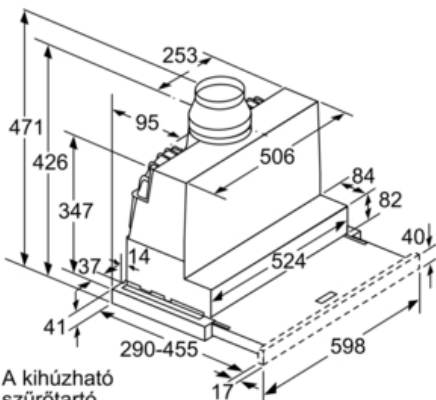

Méretetek:

- Csőátmérő: \varnothing 150 mm (\varnothing 120 mm hozzácsomagolva)
- Méretek (Magasság x Szélesség x Mélység): 426 x 598 x 290 mm
- Beépítési méretek (Magasság x Szélesség x Mélység): 385 x 524 x 290 mm

Serie | 4 Páraelszívók

DFS067A50

Kihúzható páraelszívó

Készülék színe: ezüstmetál

60 cm széles

A kihúzható szűrőtartó mélységének beállítása 29 mm-ig lehetséges

Méretetek mm-ben

Méretetek mm-ben

Méretetek mm-ben

Méretetek mm-ben

Méretetek mm-ben

LED-lámpák helye
Hátfalpanel max. 20 mm

X: kivittől függően

Méretetek mm-ben

Serie | 4 Páraelszívók**DFS067A50****Kihúzható páraelszívó****Készülék színe: ezüstmetál****60 cm széles**