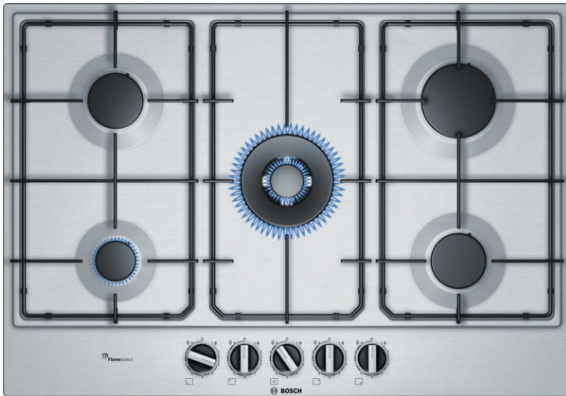

Serie | 6 Főzőlapok

PCQ7A5B80
75 cm, Főzőlap, nemesacél

**Nemesacél gázfőzőlap FlameSelecttel:
 alkosson tökéleteset a 9 fokozatú
 gázbeállításnak köszönhetően.**

- **FlameSelect:** a láng teljesítményének egyenletes szabályozása 9 fokozatban.
- **Wok égőfej:** erőteljes főzés akár 4 kW teljesítménnyel.
- **Edénytartó rács:** az edények stabil elhelyezéséhez.
- **Tekerőgomb:** a könnyű kezelésért.
- **Felület színe:** nemesacél

Műszaki adatok

Terméknév/-család :	Gáz-főzőlap, beépített kapcsolóval
Kiviteli forma :	Beépíthető készülék
Működtető energiafajta :	Gáz
Egyidejűleg használható főzőfelületek száma :	5
Beépítési méretigény (ma x szé x mé) :	45 x 560-562 x 480-492
Szélesség (mm) :	750
A készülék méretei (mm) :	45 x 750 x 520
A becsomagolt készülék méretei (ma x szé x mé) (mm) :	168 x 795 x 605
Nettó súly (kg) :	10,0
Bruttó súly (kg) :	12,0
Maradék hő kijelzés :	Nélkül
Vezérlőpanel helye :	Elöl
Alapfelület anyaga :	Nemesacél
Felület anyaga :	Nemesacél
Keret színe :	Nemesacél
Engedélyező okirat :	CE
Csatlakozókábel hossza (cm) :	100
EAN-kód :	4242002914428
Elektromos teljesítményigény (W) :	1
Gázcsatlakozási érték (W) :	11500
Biztosíték :	3
Feszültség (V) :	220-240
Frekvencia (Hz) :	50; 60

4 242002 914428

Serie | 6 Főzőlapok

PCQ7A5B80

75 cm, Főzőlap, nemesacél

**Nemesacél gázfőzőlap FlameSelecttel:
alkosson tökéleteset a 9 fokozatú
gázbeállításnak köszönhetően.**

Design

- Nemesacél

Komfort

- FlameSelect
- Tekerőgomb
- Egykezes gyújtás

Méreték és teljesítmény

- 5 gázégő
- Wok égőfej
- 1 gyors, 2 normál, 1 takarékos és 1 Wok égő
- Bal hátsó: normál égőfej akár 1.75 kW
- Jobb hátsó: nagyteljesítményű égő akár 3 kW
- Középen elöl: Wok-égő akár 4 kW
- Bal első: takarékos égő akár 1 kW
- Jobb első: normál égő akár 1.75 kW