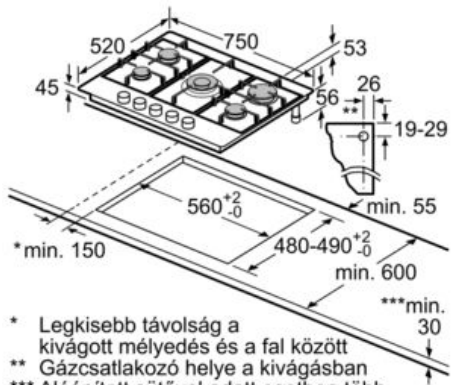

Műszaki adatok

Terméknév/-család :	Gáz-főzőlap, beépített kapcsolóval
Kiviteli forma :	Beépíthető készülék
Működtető energiafajta :	Gáz
Egyidejűleg használható főzőfelületek száma :	5
Beépítési méretigény (ma x szé x mé) :	45 x 560-562 x 480-492
Szélesség (mm) :	750
A készülék méretei (mm) :	45 x 750 x 520
A becsomagolt készülék méretei (ma x szé x mé) (mm) :	168 x 795 x 605
Nettó súly (kg) :	10,0
Bruttó súly (kg) :	12,0
Maradék hő kijelzés :	Nélkül
Vezérlőpanel helye :	Elöl
Alapfelület anyaga :	Nemesacél
Felület anyaga :	Nemesacél
Keret színe :	Nemesacél
Engedélyező okirat :	CE
Csatlakozókábel hossza (cm) :	100
EAN-kód :	4242002914428
Elektromos teljesítményigény (W) :	1
Gázcsatlakozási érték (W) :	11500
Biztosíték :	3
Feszültség (V) :	220-240
Frekvencia (Hz) :	50; 60

- FlameSelect
- Tekerőgomb
- Egykezes gyújtás

Méreték és teljesítmény

- 5 gázégő
- Wok égőfej
- 1 gyors, 2 normál, 1 takarékos és 1 Wok égő
- Bal hátsó: normál égőfej akár 1.75 kW
- Jobb hátsó: nagyteljesítményű égő akár 3 kW
- Középen elöl: Wok-égő akár 4 kW
- Bal első: takarékos égő akár 1 kW
- Jobb első: normál égő akár 1.75 kW

Környezet és biztonság

- Termoelektromos égésbiztosító
- Gyárilag földgázra beállítva (20 mbar)

Méreték és teljesítmény

- Tápkábel hossza: 1 m

Tartozékok:

- PB-gáz fúvókák mellékelve (28-30/37 mbar)

Serie | 6 Főzőlapok

PCQ7A5B80

75 cm, Főzőlap, nemesacél

- * Legkisebb távolság a kivágott mélyedés és a fal között
 - ** Gázcsatlakozó helye a kivágásban
 - *** Alépitett sütővel adott esetben több, lásd a sütőre vonatkozó méretkövetelményeket.
- Méretetek mm-ben