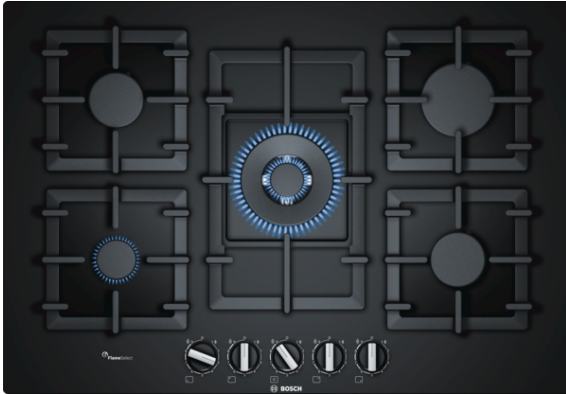

**Serie | 6 Főzőlapok**
**PPQ7A6B90**
**75 cm, Főzőlap, edzett üveg,  
fekete**

**Edzettüveg gázfőzőlap FlameSelecttel:  
főzön tökéleteset gáz főzőlapjával, hála a 9  
teljesítménybeállítási lehetőségnek.**

- **FlameSelect:** a láng teljesítményének egyenletes szabályozása 9 fokozatban.
- **Wok égőfej:** erős teljesítményű főzés akár 4 kW teljesítménnyel.
- **Normál és félig besüllyesztett beszerelési lehetőség:** Ön döntheti el, hogyan szeretné beszereltetni.
- **Edzett üveg felület:** elegáns design és könnyű tisztíthatóság.
- **Öntöttvas edénytartó rács:** az edények stabil megtartásáért.

**Műszaki adatok**

Terméknév/-család :	Gáz-főzőlap, beépített kapcsolóval
Kiviteli forma :	Beépíthető készülék
Működtető energiafajta :	Gáz
Egyidejűleg használható főzőfelületek száma :	5
Beépítési méretigény (ma x szé x mé) :	45 x 560-562 x 480-492
Szélesség (mm) :	752
A készülék méretei (mm) :	45 x 752 x 520
A becsomagolt készülék méretei (ma x szé x mé) (mm) :	168 x 795 x 605
Nettó súly (kg) :	18,0
Bruttó súly (kg) :	19,0
Maradék hő kijelzés :	Nélkül
Vezérlőpanel helye :	Elöl
Alapfelület anyaga :	Edzett üveg
Felület anyaga :	Fekete
Keret színe :	Fekete
Engedélyező okirat :	CE
Csatlakozókábel hossza (cm) :	100
EAN-kód :	4242002914985
Elektromos teljesítményigény (W) :	1
Gázcsatlakozási érték (W) :	11500
Biztosíték :	3
Feszültség (V) :	220-240
Frekvencia (Hz) :	50; 60

### PPQ7A6B90

75 cm, Főzőlap, edzett üveg, fekete

**Edzettüveg gázfőzőlap FlameSelecttel:  
főzön tökéleteset gáz főzőlapjával, hála a 9  
teljesítménybeállítási lehetőségnek.**