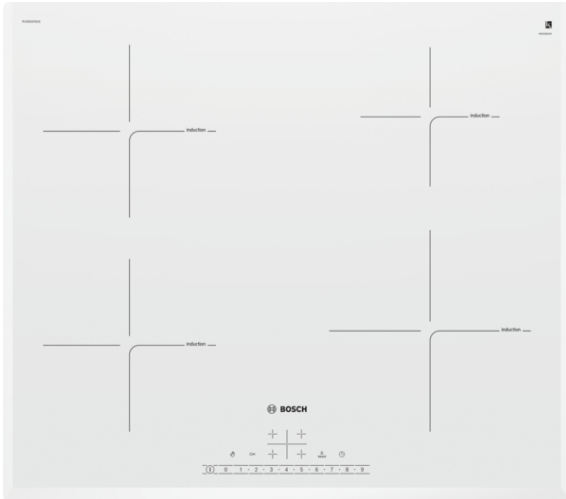

Serie | 6 Főzőlapok

PUE652FB1E Csiszolt szélű kivitel 60 cm, Üvegkerámia főzőlap

Az indukciós főzőlap: Gyors és biztonságos főzés - minimális energiafelhasználás mellett.

- **DirectSelect:** közvetlen, egyszerű kiválasztása a kívánt főzőzónának, valamint a kiegészítő funkcióknak.
- **Indukció:** gyors, precíz, könnyen tisztítható és keveset fogyaszt.
- **Csiszolt szélű kivitel:** elegáns, esztétikus csiszolt szél elöl és oldalt.
- **PowerBoost:** akár 50% nagyobb teljesítmény a gyorsabb melegítésért.
- **Időzítő kikapcsolás funkcióval:** kikapcsolja a megadott főzőzónát a megadott idő után.

Műszaki adatok

Terméknév/-család :	Üvegkerámia főzőlap
Kiviteli forma :	Beépíthető készülék
Működtető energiafajta :	Elektromos
Egyidejűleg használható főzőfelületek száma :	4
Beépítési méretigény (ma x szé x mé) :	51 x 560-560 x 490-500
Szélesség (mm) :	592
A készülék méretei (mm) :	51 x 592 x 522
A becsomagolt készülék méretei (ma x szé x mé) (mm) :	126 x 603 x 753
Nettó súly (kg) :	11,0
Bruttó súly (kg) :	12,0
Maradék hő kijelzés :	Külön
Vezérlőpanel helye :	Elöl
Alapfelület anyaga :	Üvegkerámia
Felület anyaga :	Fehér
Engedélyező okirat :	AENOR, CE
Csatlakozókábel hossza (cm) :	110
EAN-kód :	4242005053254
Elektromos teljesítményigény (W) :	4600
Biztosíték :	20
Feszültség (V) :	220-240
Frekvencia (Hz) :	60; 50

Méretetek és teljesítmény

- 17 fokozat
- Főzőzónák: 1 x Ø 180 mm, 1.8 kW (max. teljesítmény 3.1 kW) indukciós; 1 x Ø 180 mm, 1.8 kW (max. teljesítmény 3.1 kW) indukciós; 1 x Ø 145 mm, 1.4 kW (max. teljesítmény 2.2 kW) indukciós; 1 x Ø 210 mm, 2.2 kW (max. teljesítmény 3.7 kW) indukciós