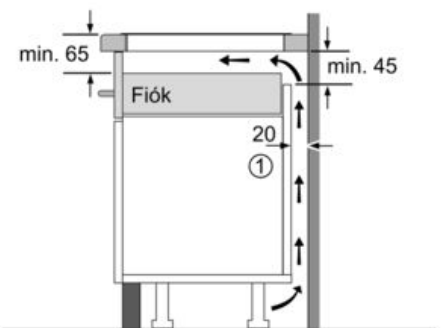

Műszaki adatok

Terméknév/-család :	Üvegkerámia főzőlap
Kiviteli forma :	Beépíthető készülék
Működtető energiafajta :	Elektromos
Egyidejűleg használható főzőfelületek száma :	4
Beépítési méretigény (ma x szé x mé) :	51 x 560-560 x 490-500
Szélesség (mm) :	592
A készülék méretei (mm) :	51 x 592 x 522
A becsomagolt készülék méretei (ma x szé x mé) (mm) :	126 x 603 x 753
Nettó súly (kg) :	11,0
Bruttó súly (kg) :	12,0
Maradék hő kijelzés :	Külön
Vezérlőpanel helye :	Elöl
Alapfelület anyaga :	Üvegkerámia
Felület anyaga :	Fehér
Engedélyező okirat :	AENOR, CE
Csatlakozókábel hossza (cm) :	110
EAN-kód :	4242005053254
Elektromos teljesítményigény (W) :	4600
Biztosíték :	20
Feszültség (V) :	220-240
Frekvencia (Hz) :	60; 50

Méretetek és teljesítmény

- 17 fokozat
- Főzőzónák: 1 x Ø 180 mm, 1.8 kW (max. teljesítmény 3.1 kW) indukciós; 1 x Ø 180 mm, 1.8 kW (max. teljesítmény 3.1 kW) indukciós; 1 x Ø 145 mm, 1.4 kW (max. teljesítmény 2.2 kW) indukciós; 1 x Ø 210 mm, 2.2 kW (max. teljesítmény 3.7 kW) indukciós

Környezet és biztonság

- 2-fokozatú digitális maradékhő jelzés
- Főkapcsoló

Gyorsaság

- PowerBoost funkció, minden főzőzónához
- Minimális munkalapvastagság: 30 mm

Serie | 6 Főzőlapok

PUE652FB1E Csiszolt szélű kivitel 60 cm, Üvegkerámia főzőlap

① Szellőzést kell hagyni.

Méretetek mm-ben