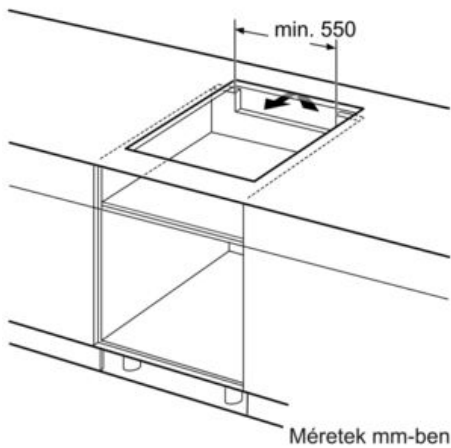

Műszaki adatok

Terméknév/-család :	Üvegkerámia főzőlap
Kiviteli forma :	Beépíthető készülék
Működtető energiafajta :	Elektromos
Egyidejűleg használható főzőfelületek száma :	4
Beépítési méretigény (ma x szé x mé) :	51 x 560-560 x 490-500
Szélesség (mm) :	592
A készülék méretei (mm) :	51 x 592 x 522
A becsomagolt készülék méretei (ma x szé x mé) (mm) :	126 x 603 x 753
Nettó súly (kg) :	11,0
Bruttó súly (kg) :	12,0
Maradék hő kijelzés :	Külön
Vezérlőpanel helye :	Elöl
Alapfelület anyaga :	Üvegkerámia
Felület anyaga :	Fehér
Engedélyező okirat :	AENOR, CE
Csatlakozókábel hossza (cm) :	110
EAN-kód :	4242005053254
Elektromos teljesítményigény (W) :	4600
Biztosíték :	20
Feszültség (V) :	220-240
Frekvencia (Hz) :	60; 50

Méretetek és teljesítmény

- 17 fokozat
- Főzőzónák: 1 x Ø 180 mm, 1.8 kW (max. teljesítmény 3.1 kW) indukciós; 1 x Ø 180 mm, 1.8 kW (max. teljesítmény 3.1 kW) indukciós; 1 x Ø 145 mm, 1.4 kW (max. teljesítmény 2.2 kW) indukciós; 1 x Ø 210 mm, 2.2 kW (max. teljesítmény 3.7 kW) indukciós

Környezet és biztonság

- 2-fokozatú digitális maradékhő jelzés
- Főkapcsoló

Gyorsaság

- PowerBoost funkció, minden főzőzónához
- Minimális munkalapvastagság: 30 mm

Serie | 6 Főzőlapok

PUE652FB1E Csiszolt szélű kivitel 60 cm, Üvegkerámia főzőlap

① Szellőzést kell hagyni.

Méretetek mm-ben