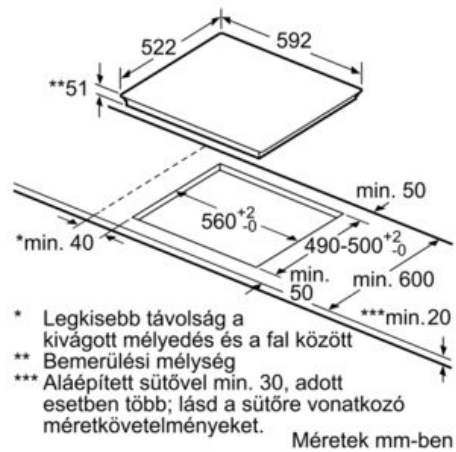

Műszaki adatok

Terméknév/-család :	Üvegkerámia főzőlap
Kiviteli forma :	Beépíthető készülék
Működtető energiafajta :	Elektromos
Egyidejűleg használható főzőfelületek száma :	4
Beépítési méretigény (ma x szé x mé) :	51 x 560-560 x 490-500
Szélesség (mm) :	592
A készülék méretei (mm) :	51 x 592 x 522
A becsomagolt készülék méretei (ma x szé x mé) (mm) :	126 x 603 x 753
Nettó súly (kg) :	11,0
Bruttó súly (kg) :	12,0
Maradék hő kijelzés :	Külön
Vezérlőpanel helye :	Elöl
Alapfelület anyaga :	Üvegkerámia
Felület anyaga :	Fehér
Engedélyező okirat :	AENOR, CE
Csatlakozókábel hossza (cm) :	110
EAN-kód :	4242005053254
Elektromos teljesítményigény (W) :	4600
Biztosíték :	20
Feszültség (V) :	220-240
Frekvencia (Hz) :	60; 50

Méretetek és teljesítmény

- 17 fokozat
- Főzőzónák: 1 x Ø 180 mm, 1.8 kW (max. teljesítmény 3.1 kW) indukciós; 1 x Ø 180 mm, 1.8 kW (max. teljesítmény 3.1 kW) indukciós; 1 x Ø 145 mm, 1.4 kW (max. teljesítmény 2.2 kW) indukciós; 1 x Ø 210 mm, 2.2 kW (max. teljesítmény 3.7 kW) indukciós

Környezet és biztonság

- 2-fokozatú digitális maradékhő jelzés
- Főkapcsoló

Gyorsaság

- PowerBoost funkció, minden főzőzónához
- Minimális munkalapvastagság: 30 mm

Serie | 6 Főzőlapok

PUE652FB1E Csiszolt szélű kivitel 60 cm, Üvegkerámia főzőlap

① Szellőzést kell hagyni.

Méretetek mm-ben