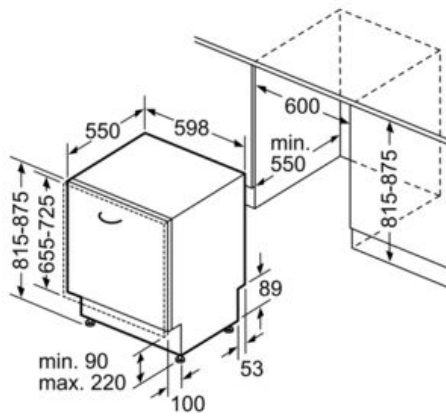

Serie | 4 Mosogatógépek

SMV46IX02E

**SuperSilence Mosogatógép, 60 cm
Teljesen integrálható készülék**

Méretek mm-ben