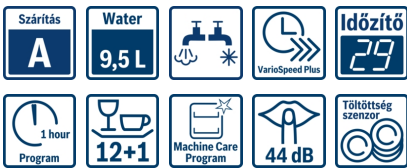

Serie | 4 Mosogatógépek

**SMV46IX02E
SuperSilence Mosogatógép,
60 cm
Teljesen integrálható készülék**

A++

**A béke kis szigetét teremti meg.
SuperSilence: a kifejezetten halk
mosogatógép, Önnek.**

- **SuperSilence:** figyelemre méltóan halk, mindössze 44dB.
- **Üveg 40°C program:** kifejezetten a kényes üvegek mosogatásához és szárításához kifejlesztett program.
- **VarioFlex kosárrendszer:** továbbfejlesztett flexibilitás a még több tér és könnyebb bepakolás érdekében.
- **InfoLight:** piros színű pont világítás a padlón, hogy Ön mindig tudja, hogy készüléke éppen be van-e kapcsolva.
- **AquaStop:** 100%-os élettartam garancia vízkárok ellen.

Műszaki adatok

Vízfogyasztás (l) :	9,5
Kiviteli forma :	Beépíthető készülék
Magasság munkalappal (mm) :	815
Beépítési méretigény (ma x szé x mé) :	815-875 x 600 x 550
Mélység 90 fokban nyitott ajtóval (mm) :	1150
Állítható lábak :	Igen - csak elől
Láb maximális állíthatósága (mm) :	60
Állítható lábazat :	Vízszintes és függőleges
Nettó súly (kg) :	35,0
Bruttó súly (kg) :	37,0
Teljesítményigény (W) :	2400
Biztosíték :	10
Feszültség (V) :	220-240
Frekvencia (Hz) :	50; 60
Csatlakozókábel hossza (cm) :	175
Dugós csatlakozó típusa :	EU-csatlakozó, földelt
Bevezető-tömlő hossza :	165
Kifolyó-tömlő hossza :	190
EAN-kód :	4242002973654
Terítékek száma :	13
Energihatékonysági osztály :	A++
Súlyozott éves energiafogyasztás (kWh/annum) :	262
Energiafogyasztás (kWh) :	0,92
Villamosenergia-fogyasztás bekapcsolva hagyott üzemmódban (W) :	0,10
Villamosenergia-fogyasztás kikapcsolt üzemmódban (W) :	0,10
Súlyozott éves vízfogyasztás (l/annum) :	2660
Szárítóhatás :	A
Referencia-program :	Eco
Referencia-program időtartama (min) :	210
Zajszint (dB (A) re 1 pW) :	44
Beépítési mód :	Teljesen beépíthető

Különleges (megvásárolható) tartozék

SMZ5300 : GlassSecure talpas pohártartó