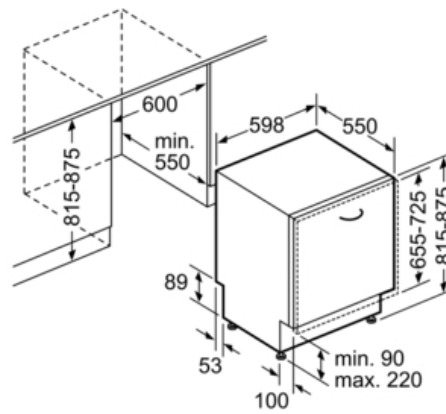

Méretek mm-ben