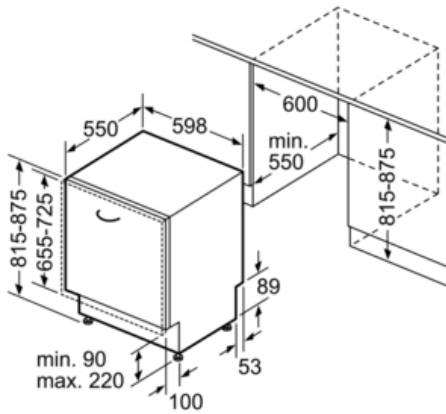

Serie | 6 Mosogatógépek

SMV68IX00E

**SuperSilence Mosogatógép, 60 cm
Teljesen integrálható készülék**

Méretek mm-ben