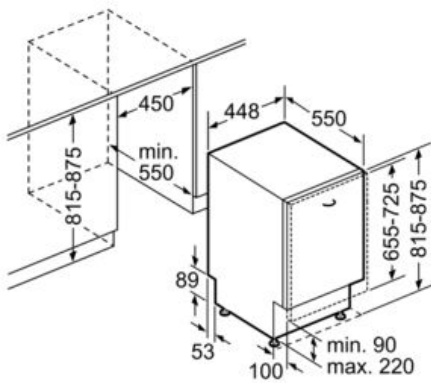

Serie | 2 Mosogatógépek

SPV25CX02E

**Silence Plus Mosogatógép, 45 cm
Teljesen integrálható készülék**

Méretek mm-ben