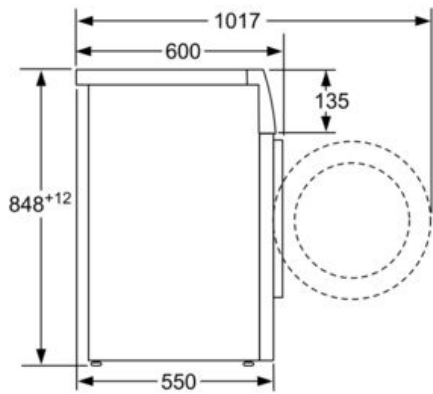

Műszaki adatok

Kiviteli forma :	Szabadonálló készülék
Magasság munkalappal (mm) :	850
A készülék méretei (mm) :	848 x 598 x 550
Nettó súly (kg) :	68,0
Teljesítményigény (W) :	2300
Biztosíték :	10
Feszültség (V) :	220-240
Frekvencia (Hz) :	50
Engedélyező okirat :	CE, UA, Ukraine grounding sign, VDE
Csatlakozókábel hossza (cm) :	210
Mosás hatékonysági osztály :	A
Ajtónyitás iránya :	Bal
Görgők :	Nem
EAN-kód :	4242005070312
A teljes töltetű normál pamutprogramhoz tartozó előírt kapacitás kg-ban :	8,0
Energiahatékonysági osztály :	A+++
Súlyozott éves energiafogyasztás (kWh/annum) :	176
Villamosenergia-fogyasztás kikapcsolt üzemmódban (W) :	0,12
Energiafogyasztás üzemkész állapotban :	0,50
Súlyozott éves vízfogyasztás (l/annum) :	9900
Centrifuga-hatékonysági osztály :	B
Maximum centrifuga-fordulatszám :	1380
Programidő normál 40 °C-os pamutprogram esetén részleges töltet mellett :	200
Programidő normál 60 °C-os pamutprogram esetén teljes töltet mellett :	200
Programidő normál 60 °C-os pamutprogram esetén részleges töltet mellett :	200
Mosási zajszint (dB (A) re 1 pW) :	54
Centrifugálási zajszint (dB (A) re 1 pW) :	76
Beépítési mód :	Szabadonálló készülék

Technikai információk

- 85 cm-es pult alá csúsztható
- Méretek (magasság x szélesség x mélység): 84.8 x 59.8 x 55 cm
-

Serie | 4 Mosógépek**WAN28290BY****Elöltöltős mosógép**

Méretek mm-ben