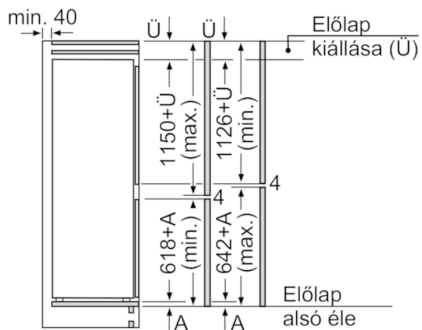

Méretetek

- Készülék méret (magasság x szélesség x mélység): 177 x 56 x 55 cm
- Beépítési méret (magasság x szélesség x mélység): 177.5 cm x 56 cm x 55 cm

Műszaki adatok

- Jobboldali ajtónyitás, megfordítható
- Teljesítményfelvétel: 120 W
- Hálózati feszültség-igény: 220 - 240 V
- Szállítást segítő fogantyúk

Serie | 6 Hűtő / fagyasztó kombinációk

KIS87AD40

SmartCool

Beépíthető kombinált hűtő / fagyasztó, alsó

fagyasztóval

**Lapos ajtópánt rögzítés, SoftClose
csillapított ajtózárodás**

Méretetek mm-ben

Méretetek mm-ben

A megadott ajtóméretek
4 mm-es tömítés esetén érvényesek.

Méretetek mm-ben