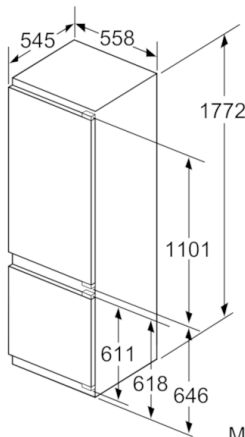

Hűtőtér

- Nettó hűtőtér: 208 l
- 5 polc biztonsági üvegből (4 db állítható magasságú), ebből 1 osztott rakodópalc, 1 kihúzható polc
- 5 tartó az ajtón, 1 vaj- és sajttartó
- Aktív szén-szűrővel

Frissentartó Rendszer

Méretetek

- Készülék méret (magasság x szélesség x mélység): 177 x 56 x 55 cm
- Beépítési méret (magasság x szélesség x mélység): 177.5 cm x 56 cm x 55 cm

Műszaki adatok

- Jobboldali ajtónyitás, megfordítható
- Teljesítményfelvétel: 120 W
- Hálózati feszültség-igény: 220 - 240 V
- Szállítást segítő fogantyúk

Serie | 6 Hűtő / fagyasztó kombinációk

KIS87AD40

SmartCool

Beépíthető kombinált hűtő / fagyasztó, alsó

fagyasztóval

**Lapos ajtópánt rögzítés, SoftClose
csillapított ajtózárodás**

Méretetek mm-ben

Méretetek mm-ben

A megadott ajtóméretek
4 mm-es tömítés esetén érvényesek.

Méretetek mm-ben