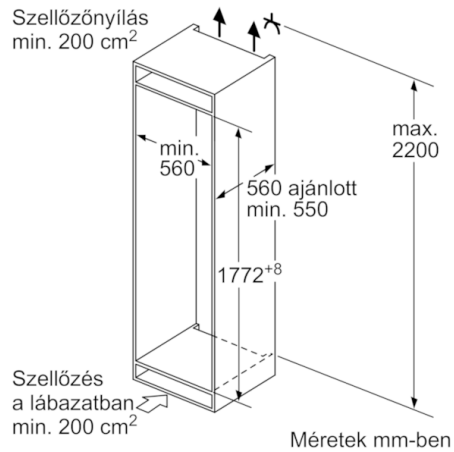

Hűtőtér

- Nettó hűtőtér: 208 l
- 5 polc biztonsági üvegből (4 db állítható magasságú), ebből 1 osztott rakodópalc, 1 kihúzható polc
- 5 tartó az ajtón, 1 vaj- és sajttartó
- Aktív szén-szűrővel

Frissentartó Rendszer

Méretetek

- Készülék méret (magasság x szélesség x mélység): 177 x 56 x 55 cm
- Beépítési méret (magasság x szélesség x mélység): 177.5 cm x 56 cm x 55 cm

Műszaki adatok

- Jobboldali ajtónyitás, megfordítható
- Teljesítményfelvétel: 120 W
- Hálózati feszültség-igény: 220 - 240 V
- Szállítást segítő fogantyúk

Serie | 6 Hűtő / fagyasztó kombinációk

KIS87AD40

SmartCool

Beépíthető kombinált hűtő / fagyasztó, alsó

fagyasztóval

**Lapos ajtópánt rögzítés, SoftClose
csillapított ajtózárodás**

Méretetek mm-ben

Méretetek mm-ben

A megadott ajtóméretek
4 mm-es tömítés esetén érvényesek.

Méretetek mm-ben