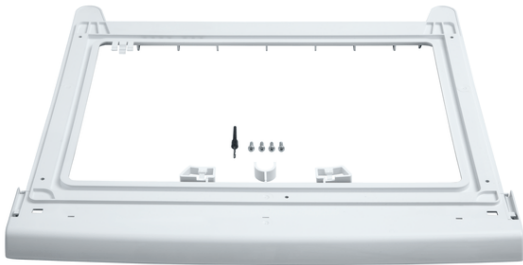

Különleges (megvásárolható) tartozékok

WTZ20410
Összeépítő keret
Összeépítő keret kihúzható fiók nélkül
Szárítógép tartozék

WTZ20410

**Műszaki adatok**

A becsomagolt készülék méretei (ma x szé x mé) (mm) :

50 x 560 x 600

A paletta méretei :

225 x 80 x 120

Készülékek száma palettánként :

90

Nettó súly (kg) :

0,635

Bruttó súly (kg) :