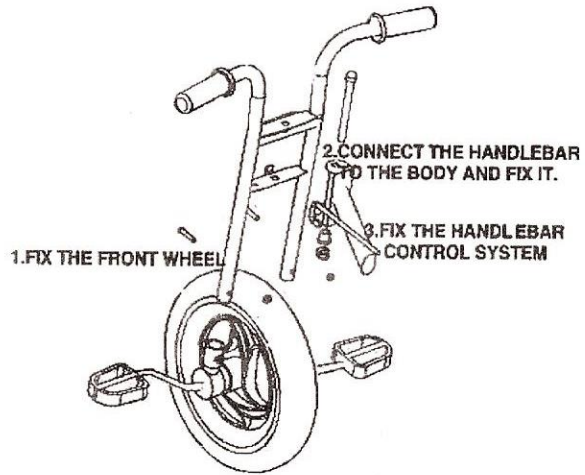

Assembly by adults

Warning! Keep away from fire.

Vizsgált szabványok: GB14747-2006

EN71-1, EN71-2, EN71-3

A termék jóváhagyva ANSI.Z315.1 és ASTM.F963 alapján.

Megjegyzés:

Kérjük, ismertesse gyermekével az alábbi biztonsági előírásokat és használat előtt vizsgálja meg gyermeke képességeit ill. a területet, amelyen gyermeke használni fogja a terméket.

1. Szállítási kapacitás: 25 kg, ajánlott 3-5 éves korig. Ne terhelje túl a játékot biztonsági okokból.
2. Használat előtt tanítsa meg gyermekét a helyes használatra, tartsa szemmel gyermekét játék közben.
3. Tartsa távol gyermekét az utcától és autóúttól.
4. Ne engedje, hogy gyermeke folyó ill. medence közelében, valamint akadályokkal teli terepen használja a terméket.
5. Fényes nappal használja terméket. Balesetek elkerülése érdekében ne használja sötétben ill. tócsákban.
6. A játékot egyszerre csak 1 gyermek használhatja.
7. Semmilyen testrészt (beleértve kezeket, fejet, lábakat) ne rakjon a kerék alá.

Figyelem!

1. Tartsa távol gyermekét az utcától, autóúttól és tócsáktól, mindig tartsa szemmel gyermekét.
2. Ne engedje, hogy az apró alkatrészeket gyermeke a szájába vegye.
3. Ne terhelje túl a játékot, maximális kapacitás: 25 kg.
4. Ne hagyja elől a csomagolást a fulladásveszély elkerülése érdekében.
5. Megfelelő módon használja a triciklit.