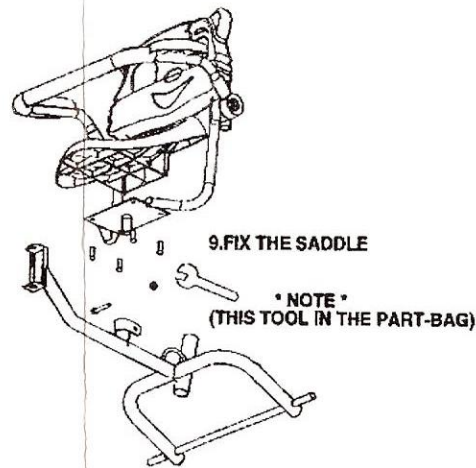

Assembly by adults

Warning! Keep away from fire.

Vizsgált szabványok: GB14747-2006

EN71-1, EN71-2, EN71-3

A termék jóváhagyva ANSI.Z315.1 és ASTM.F963 alapján.

Megjegyzés:

Kérjük, ismertesse gyermekével az alábbi biztonsági előírásokat és használat előtt vizsgálja meg gyermeke képességeit ill. a területet, amelyen gyermeke használni fogja a terméket.

1. Szállítási kapacitás: 25 kg, ajánlott 3-5 éves korig. Ne terhelje túl a játékot biztonsági okokból.
2. Használat előtt tanítsa meg gyermekét a helyes használatra, tartsa szemmel gyermekét játék közben.
3. Tartsa távol gyermekét az utcától és autóúttól.
4. Ne engedje, hogy gyermeke folyó ill. medence közelében, valamint akadályokkal teli terepen használja a terméket.
5. Fényes nappal használja terméket. Balesetek elkerülése érdekében ne használja sötétben ill. tócsákban.
6. A játékot egyszerre csak 1 gyermek használhatja.
7. Semmilyen testrészt (beleértve kezeket, fejet, lábakat) ne rakjon a kerék alá.