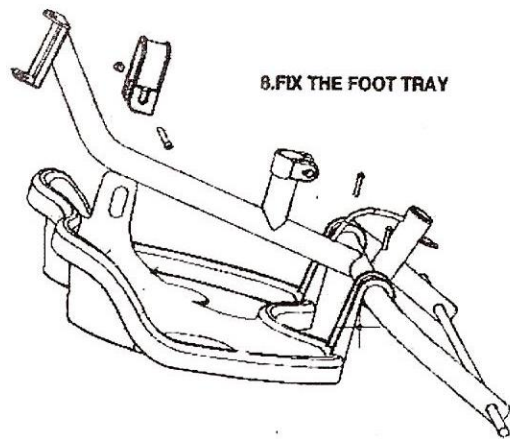

Assembly by adults

Warning! Keep away from fire.

Vizsgált szabványok: GB14747-2006

EN71-1, EN71-2, EN71-3

A termék jóváhagyva ANSI.Z315.1 és ASTM.F963 alapján.

Megjegyzés:

Kérjük, ismertesse gyermekével az alábbi biztonsági előírásokat és használat előtt vizsgálja meg gyermeke képességeit ill. a területet, amelyen gyermeke használni fogja a terméket.

1. Szállítási kapacitás: 25 kg, ajánlott 3-5 éves korig. Ne terhelje túl a játékot biztonsági okokból.
2. Használat előtt tanítsa meg gyermekét a helyes használatra, tartsa szemmel gyermekét játék közben.
3. Tartsa távol gyermekét az utcától és autóúttól.
4. Ne engedje, hogy gyermeke folyó ill. medence közelében, valamint akadályokkal teli terepen használja a terméket.
5. Fényes nappal használja terméket. Balesetek elkerülése érdekében ne használja sötétben ill. tócsákban.
6. A játékot egyszerre csak 1 gyermek használhatja.
7. Semmilyen testrészt (beleértve kezeket, fejet, lábakat) ne rakjon a kerék alá.