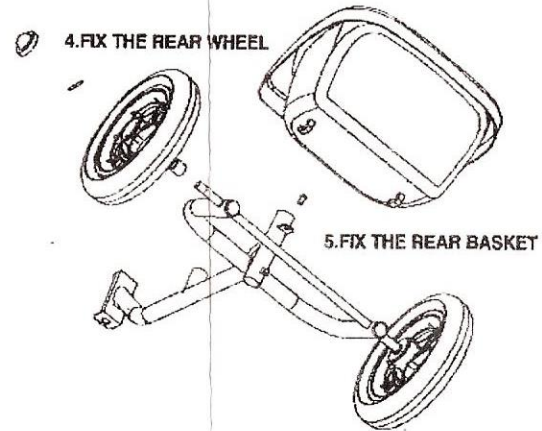

Assembly by adults

Warning! Keep away from fire.

Vizsgált szabványok: GB14747-2006

EN71-1, EN71-2, EN71-3

A termék jóváhagyva ANSI.Z315.1 és ASTM.F963 alapján.

Megjegyzés:

Kérjük, ismertesse gyermekével az alábbi biztonsági előírásokat és használat előtt vizsgálja meg gyermeke képességeit ill. a területet, amelyen gyermeke használni fogja a terméket.

1. Szállítási kapacitás: 25 kg, ajánlott 3-5 éves korig. Ne terhelje túl a játékot biztonsági okokból.
2. Használat előtt tanítsa meg gyermekét a helyes használatra, tartsa szemmel gyermekét játék közben.
3. Tartsa távol gyermekét az utcától és autóúttól.
4. Ne engedje, hogy gyermeke folyó ill. medence közelében, valamint akadályokkal teli terepen használja a terméket.
5. Fényes nappal használja terméket. Balesetek elkerülése érdekében ne használja sötétben ill. tócsákban.
6. A játékot egyszerre csak 1 gyermek használhatja.
7. Semmilyen testrészt (beleértve kezeket, fejet, lábakat) ne rakjon a kerék alá.

Figyelem!

1. Tartsa távol gyermekét az utcától, autóúttól és tócsáktól, mindig tartsa szemmel gyermekét.
2. Ne engedje, hogy az apró alkatrészeket gyermeke a szájába vegye.
3. Ne terhelje túl a játékot, maximális kapacitás: 25 kg.
4. Ne hagyja elől a csomagolást a fulladásveszély elkerülése érdekében.
5. Megfelelő módon használja a triciklit.