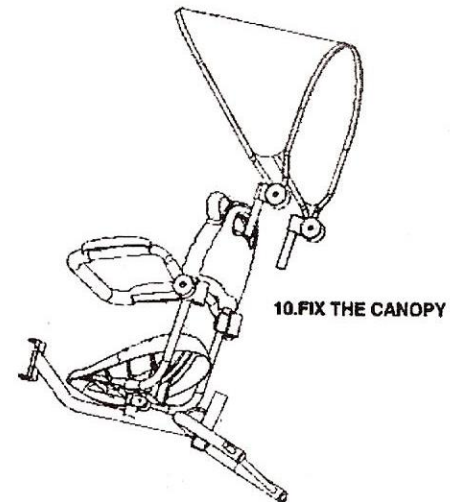

Assembly by adults

Warning! Keep away from fire.

Vizsgált szabványok: GB14747-2006

EN71-1, EN71-2, EN71-3

A termék jóváhagyva ANSI.Z315.1 és ASTM.F963 alapján.

Megjegyzés:

Kérjük, ismertesse gyermekével az alábbi biztonsági előírásokat és használat előtt vizsgálja meg gyermeke képességeit ill. a területet, amelyen gyermeke használni fogja a terméket.

1. Szállítási kapacitás: 25 kg, ajánlott 3-5 éves korig. Ne terhelje túl a játékot biztonsági okokból.
2. Használat előtt tanítsa meg gyermekét a helyes használatra, tartsa szemmel gyermekét játék közben.
3. Tartsa távol gyermekét az utcától és autóúttól.
4. Ne engedje, hogy gyermeke folyó ill. medence közelében, valamint akadályokkal teli terepen használja a terméket.
5. Fényes nappal használja terméket. Balesetek elkerülése érdekében ne használja sötétben ill. tócsákban.
6. A játékot egyszerre csak 1 gyermek használhatja.
7. Semmilyen testrészt (beleértve kezeket, fejet, lábakat) ne rakjon a kerék alá.