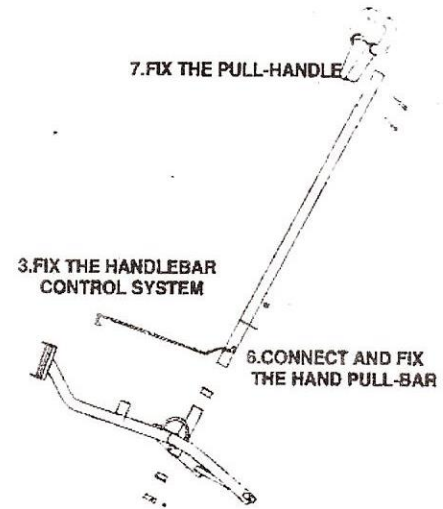

Assembly by adults

Warning! Keep away from fire.

Vizsgált szabványok: GB14747-2006

EN71-1, EN71-2, EN71-3

A termék jóváhagyva ANSI.Z315.1 és ASTM.F963 alapján.

Megjegyzés:

Kérjük, ismertesse gyermekével az alábbi biztonsági előírásokat és használat előtt vizsgálja meg gyermeke képességeit ill. a területet, amelyen gyermeke használni fogja a terméket.

1. Szállítási kapacitás: 25 kg, ajánlott 3-5 éves korig. Ne terhelje túl a játékot biztonsági okokból.
2. Használat előtt tanítsa meg gyermekét a helyes használatra, tartsa szemmel gyermekét játék közben.
3. Tartsa távol gyermekét az utcától és autóúttól.
4. Ne engedje, hogy gyermeke folyó ill. medence közelében, valamint akadályokkal teli terepen használja a terméket.
5. Fényes nappal használja terméket. Balesetek elkerülése érdekében ne használja sötétben ill. tócsákban.
6. A játékot egyszerre csak 1 gyermek használhatja.
7. Semmilyen testrészt (beleértve kezeket, fejet, lábakat) ne rakjon a kerék alá.